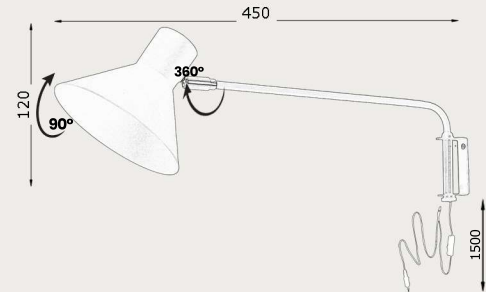

Arandela Pantográfica 4 Gomos

cód: 725P30MG

Arandela Adriana MG