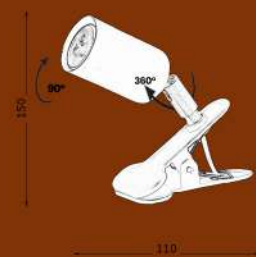

cód: 760P

Edson

Soq. GU10