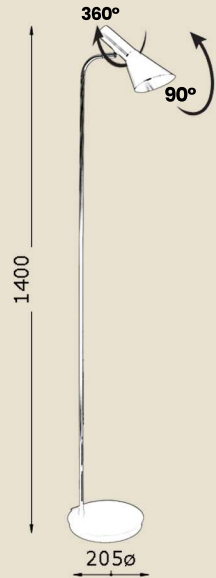

cód: 839P

Luminária de Piso Colt