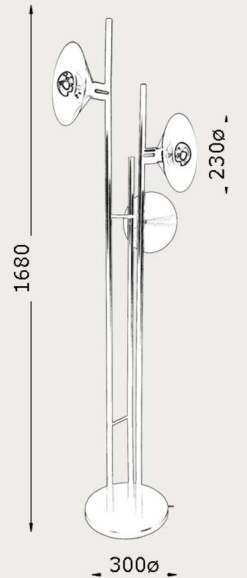

cód: 845P

Luminária de Piso Juno