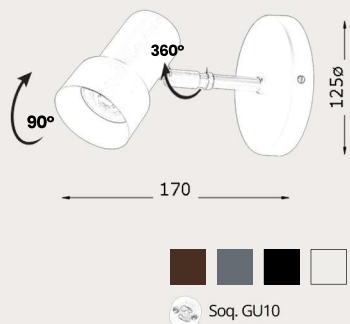

cód: 620P40COPINHO

Arandela Articulada 40 Copinho

cód: 620P40MAYA

Arandela Articulada 40 Maya

cód: 653MFT  
Arandela Luna

cód: 673P  
Arandela Dupla Com Cone 21

cód: 692PMAYA  
Arandela Maya Haste 7,5

cód: 692PMG  
Arandela MG Haste 7,5