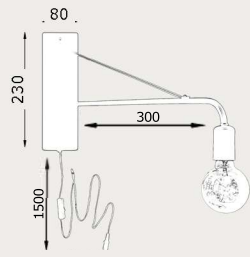

# DESIGN BRASILEIRO

parede

outros tamanhos de hastes disponíveis:

- 500mm: cód: 540P50
- 700mm: cód: 540P70
- 900mm: cód: 540P90

cód: 526P

Arandela Funchal Flex MG

cód: 540P30

Arandela Longarina 30cm