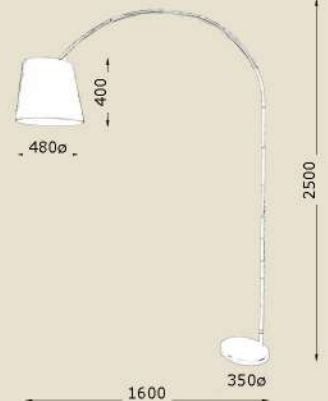

cód: 418P-2

Luminária de Piso Sayonara