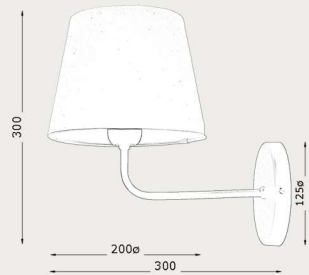

cód: 709P

Arandela Haste L