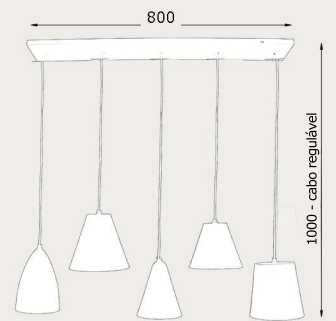

cód: 702P09POLKA
Pendente Meduza Polka