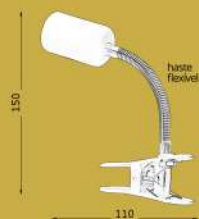

Cone 21  
haste 30cm

Soq. GU10

cód: 676PPOLKA

Polka

Soq. GU10

cód: 773P

Edson Flexível

Soq. GU10