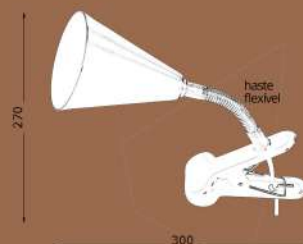

cód: 676PMAYA

Maya

Soq. GU10

cód: 677P

Cone 21  
haste 10cm

Soq. GU10

cód: 628P

Edson Joelho-Bola