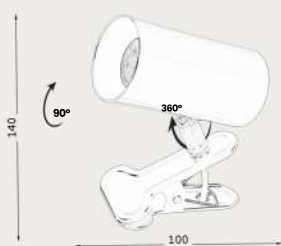

Cone 21  
haste 30cm

Soq. GU10

cód: 676PPOLKA

Polka

Soq. GU10

cód: 773P

Edson Flexível

Soq. GU10