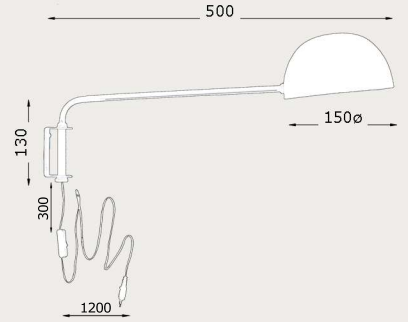

cód: 821P
Arandela Colt

cód: 824P

Arandela Articulada 30cm Meia Esfera