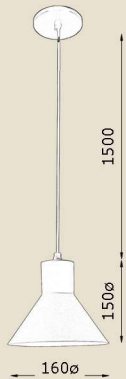

Pendente MG