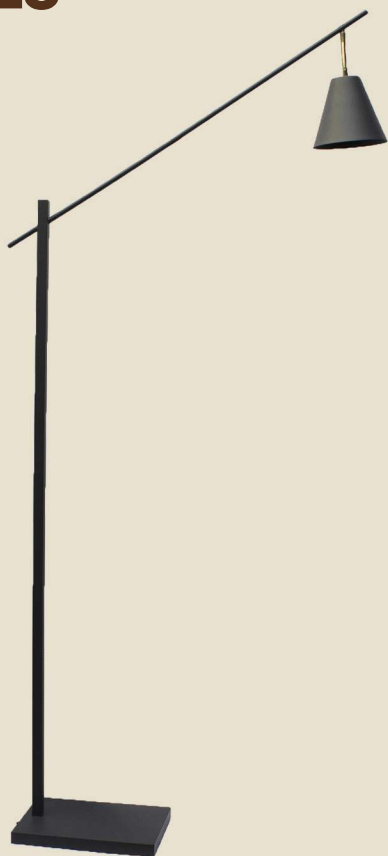

cód: 555M

Luminária Tripé São Paulo

cód: 538P

Abajur de Piso Flex MG

cód: 462P

Abajur Manu GG

metal

banho