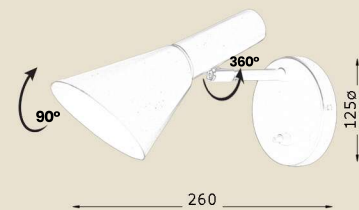

cód: 788P2
Arandela Loli 360°