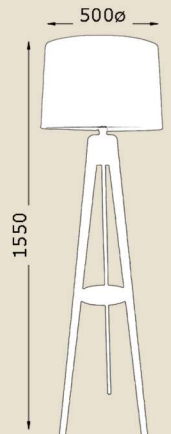

cód: 831P

Luminária de Piso Articulado Chicago

cód: 839P

Luminária de Piso Colt

cód: 845P

Luminária de Piso Juno

cód: 857M

Abajur de Piso Tapajós