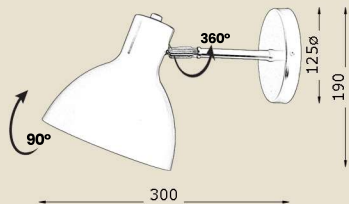

cód: 757P

Arandela Biarticulada Chicago

outros tamanhos de hastes disponíveis:  
400mm  
1100mm

cód: 739P

Arandela Daruma Escada Industrial

cód: 761P

Arandela Jureia Chicago

cód: 788P2  
Arandela Loli 360°