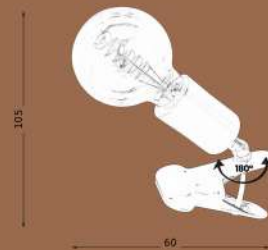

cód: 628P

Edson Joelho-Bola

Soq. GU10