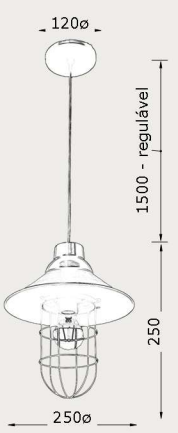

Pendente Thor

cód: 755SJ  
Pendente Aramado Cone

cód: 756SJ  
Pendente Aramado Garrafão

cód: 762P  
Pendente PGL Industrial

cód: 772P  
Spot Edson Articulado

cód: 784P30

Pendente Pantográfico Galpão

cód: 791P