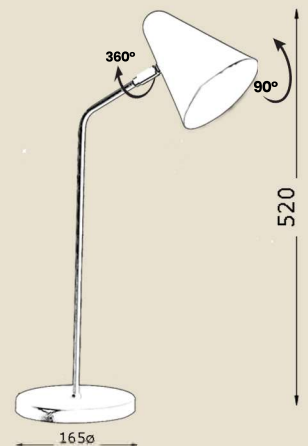

cód: 609PCHICAGO

Abajur de Mesa Chicago

cód: 664M

Luminária Lisboa

cód: 685M

Luminária Dormente Mini

cód: 690PMG

Luminária de Mesa Rio MG