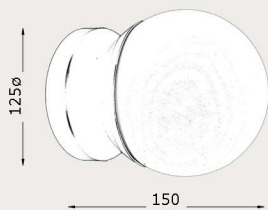

cód: 788P2
Arandela Loli 360°