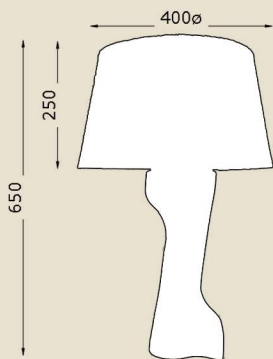

- juta
- linho cru
- algodão cru
- popeline preto
- popeline branco
- peiroba mica
- Soq. E27

cód: 858M

Abajur de Mesa Xingu

- juta
- linho cru
- algodão cru
- popeline preto
- popeline branco
- bambu
- Soq. E27