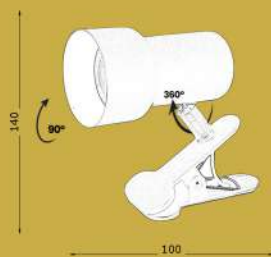

cód: 676PMAYA

Maya

Soq. GU10