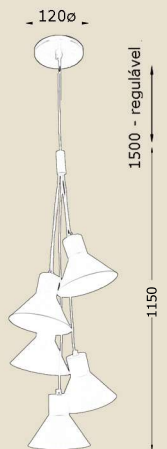

# Luminária de Piso Sayonara

TETO

cód: 414P

Pendente MG

cód: 484P07

Pendente Coletivo com 7 Cones MG

cód: 531P03

Pendente Madagascar com 3 cones