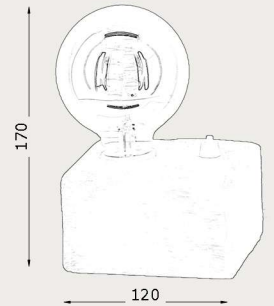

cód: 609PCHICAGO

Abajur de Mesa Chicago

cód: 664M

Luminária Lisboa

cód: 685M

Luminária Dormente Mini

cód: 690PMG

Luminária de Mesa Rio MG