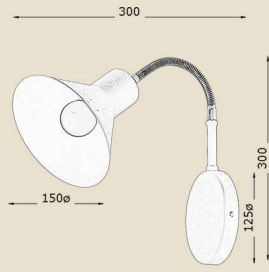

# DESIGN BRASILEIRO

parede

outros tamanhos de hastes disponíveis:

- 500mm: cód: 540P50
- 700mm: cód: 540P70
- 900mm: cód: 540P90

cód: 526P

Arandela Funchal Flex MG

cód: 540P30

Arandela Longarina 30cm