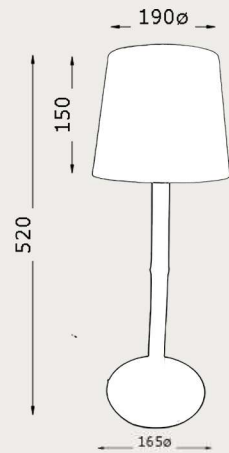

peroba mica

- juta
- linho cru
- algodão cru
- popeline preto
- popeline branco
- peiroba mica
- Soq. E27

cód: 858M

Abajur de Mesa Xingu

- juta
- linho cru
- algodão cru
- popeline preto
- popeline branco
- bambu
- Soq. E27