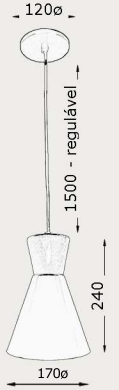

cód: 578P
Pendente Charles