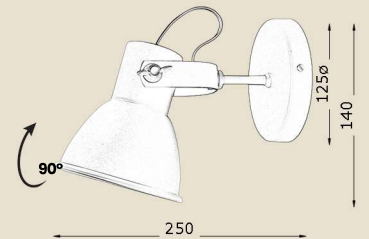

cód: 738P

Arandela Chicago Haste U