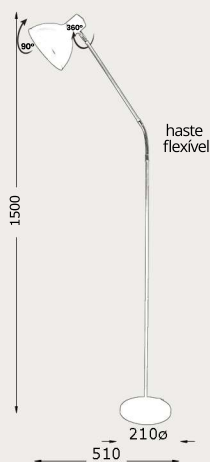

cód: 610PLOLI

Luminária de Piso Loli Flex