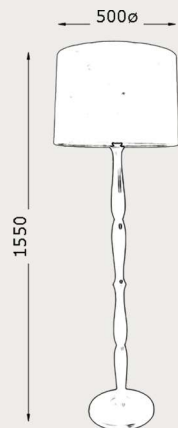

cód: 831P

Luminária de Piso Articulado Chicago

cód: 839P

Luminária de Piso Colt

cód: 845P

Luminária de Piso Juno

cód: 857M

Abajur de Piso Tapajós