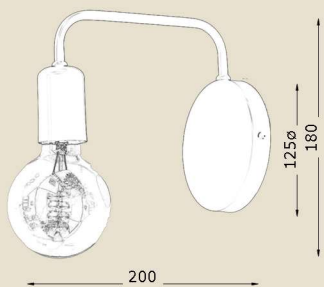

cód: 606P

Arandela Edson com Haste U