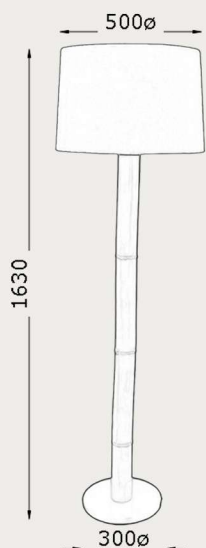

cód: 819M

Luminária de Piso Tripé Paraná

cód: 825P

Luminária de Piso Julieta

cód: 827MF

Abajur de Piso Luana

cód: 860P

Luminária de Piso Mossô