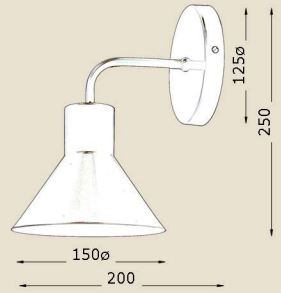

cód: 556PMG