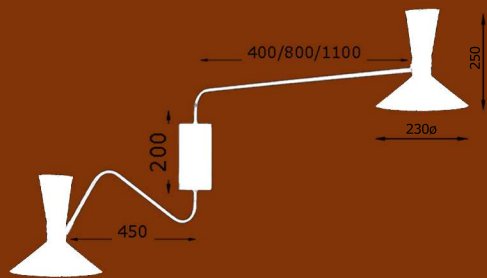

Soq. E27

cód: 843P