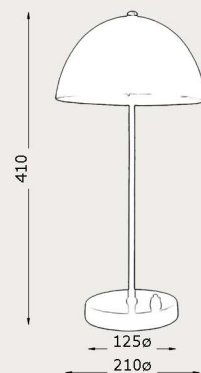

cód: 856P

Luminária Meia Esfera Mini