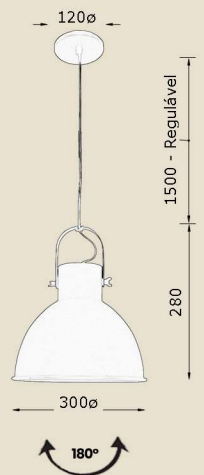

cód: 784P30

Pendente Pantográfico Galpão

cód: 791P

Pendente Globo 20ø

cód: 815P

Pendente MG Grande

cód: 820P