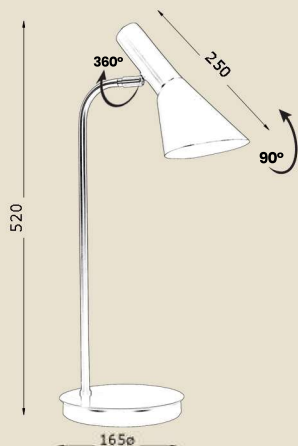

cód: 838P

Luminária de Mesa Colt