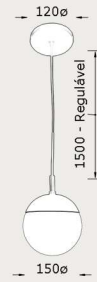

Pendente Globo 20ø

cód: 815P

Pendente MG Grande

cód: 820P

Pendente Industrial Chicago

cód: 832P

Pendente Meia Esfera

Soq. E27