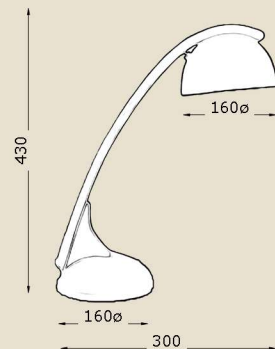

cód: 859P

Abajur de Cabeceira Mossô

- juta
- linho cru
- algodão cru
- popeline preto
- popeline branco
- peiroba mica
- Soq. E27

cód: 861MB

Abajur de Cabeceira Saigon

- cortem
- pinus madeira
- Soq. G9

cód: 862P