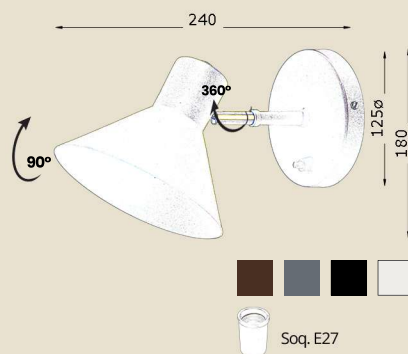

cód: 620P40COPINHO

Arandela Articulada 40 Copinho

cód: 620P40MAYA

Arandela Articulada 40 Maya

cód: 653MFT  
Arandela Luna

cód: 673P  
Arandela Dupla Com Cone 21

cód: 692PMAYA  
Arandela Maya Haste 7,5

cód: 692PMG  
Arandela MG Haste 7,5