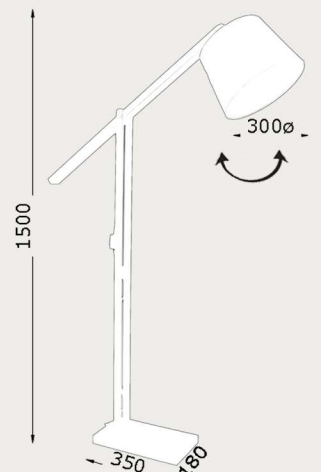

cód: 827MF

Abajur de Piso Luana