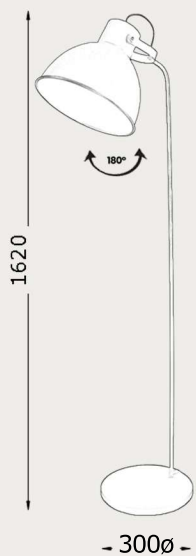

cód: 610PMG

Luminária de Piso MG Flex

cód: 713P

Luminária de Piso Maya

cód: 721P

Abajur de Leitura Flex Maya

cód: 730PCHICAGO

Luminária de Piso Chicago