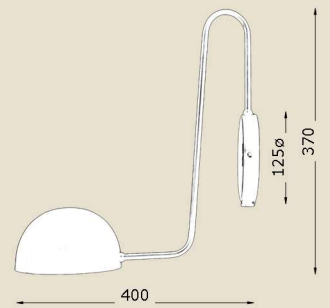

cód: 842P

Arandela Articulada Sahi