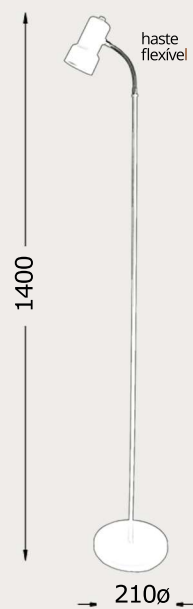

cód: 610PMG

Luminária de Piso MG Flex

cód: 713P

Luminária de Piso Maya

cód: 721P

Abajur de Leitura Flex Maya

cód: 730PCHICAGO

Luminária de Piso Chicago