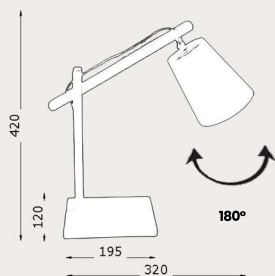

cód: 861MB

Abajur de Cabeceira Saigon

- cortem
- pinus madeira
- Soq. G9