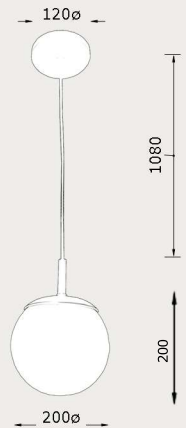

cód: 791P

Pendente Globo 20ø