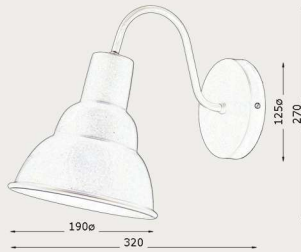

cód: 580PESCADA

Arandela Daruma Escada