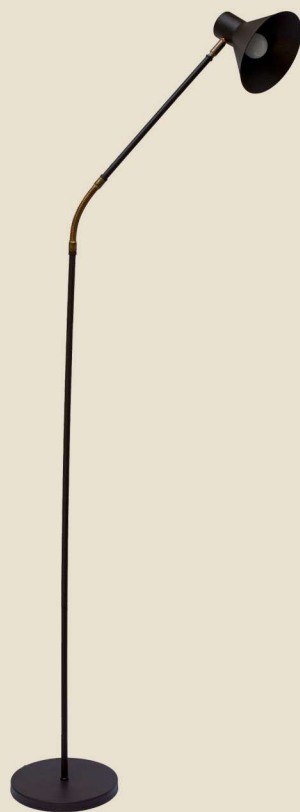

metal

banho

Soq. E27

cód: 610PLOLI

Luminária de Piso Loli Flex

metal

banho

Soq. E27