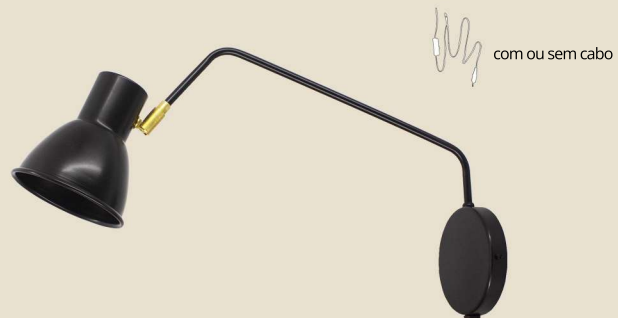

cód: 757P

Arandela Biarticulada Chicago

outros tamanhos de hastes disponíveis:  
400mm  
1100mm

cód: 739P

Arandela Daruma Escada Industrial

cód: 761P

Arandela Jureia Chicago

cód: 788P2  
Arandela Loli 360°