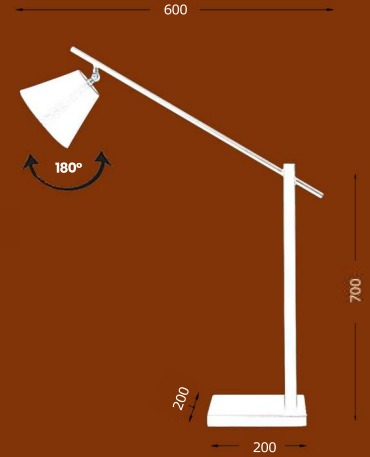

Abajur Dormente de Mesa

cód: 568M31T25

Abajur Dormente de Mesa

cód: 570MF

Abajur Tripé de Mesa São Paulo

cód: 592P

Abajur Office de Mesa Articulado

Soq. E27