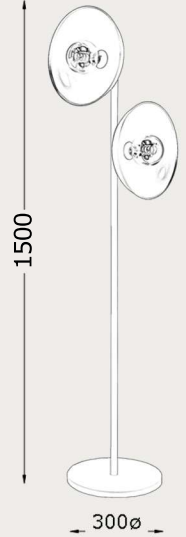

cód: 778P2

Luminária de Piso Ritz