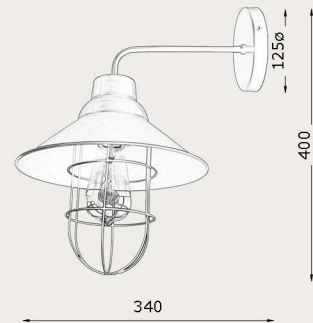

cód: 757P

Arandela Biarticulada Chicago

outros tamanhos de hastes disponíveis:  
400mm  
1100mm

cód: 739P

Arandela Daruma Escada Industrial

cód: 761P

Arandela Jureia Chicago

cód: 788P2  
Arandela Loli 360°