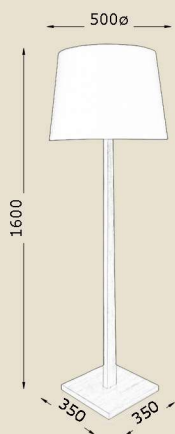

cód: 435MF

Abajur Moçambique de Piso