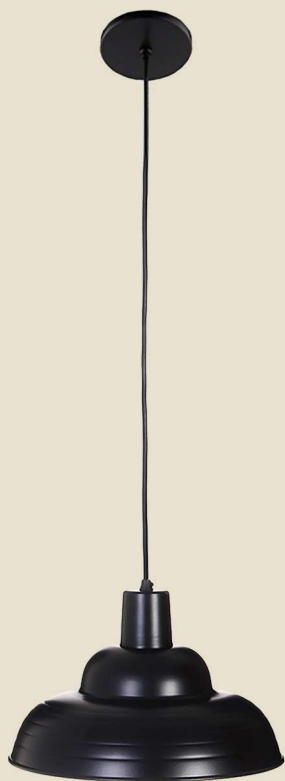

cód: 702P09POLKA  
Pendente Meduza Polka

cód: 637PI3

Pendenete Edson Coletivo com 13 Copinhos

cód: 644P03

Pendente Edson em Cascata com 3 Copinhos

cód: 644P06

Pendente Edson em Cascata com 6 Copinhos

cód: 649P

Pendente Sinuoso

cód: 657P

Luminária Pendente Desenho

cód: 658P

Luminária Pendente Galpão 30ø

cód: 659P

Luminária Pendente Galpão 40ø

cód: 661P