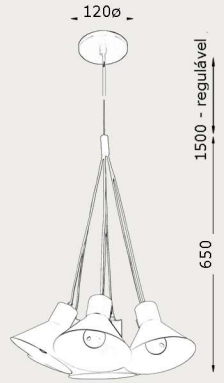

# Luminária de Piso Sayonara

TETO

cód: 414P

Pendente MG

cód: 484P07

Pendente Coletivo com 7 Cones MG

cód: 531P03

Pendente Madagascar com 3 cones