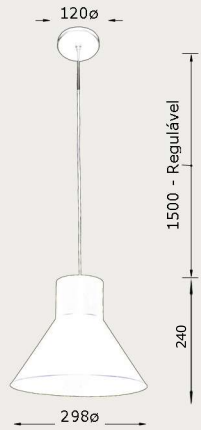

cód: 815P

Pendente MG Grande