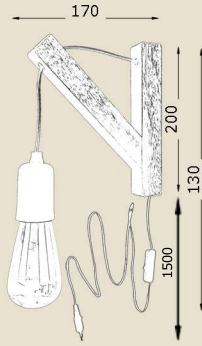

cód: 558P

Arandela Y Freijó