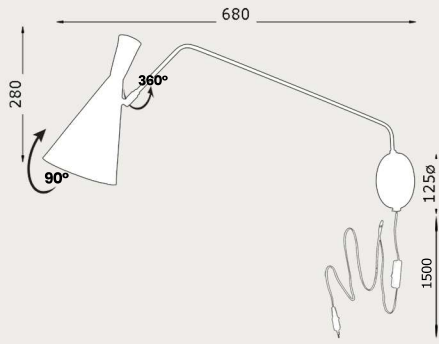

cód: 836P

Arandela Articulada Jureia G Valentina