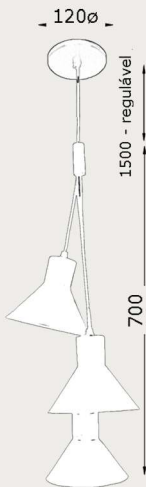

# Luminária de Piso Sayonara

TETO

cód: 414P

Pendente MG

cód: 484P07

Pendente Coletivo com 7 Cones MG

cód: 531P03

Pendente Madagascar com 3 cones