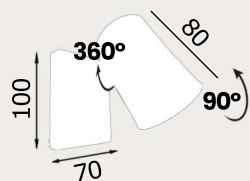

Soq. GU10

cód: 844P

Arandela Gab