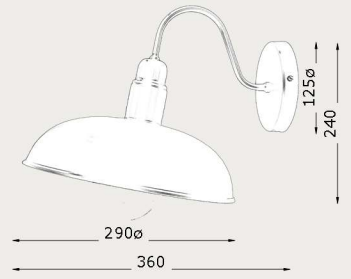

Arandela MG Haste Fixa

cód: 580PAQUECEDOR

Arandela Daruma Aquecedor