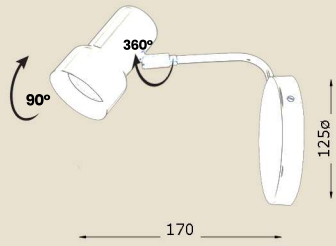

cód: 620P40COPINHO

Arandela Articulada 40 Copinho

cód: 620P40MAYA

Arandela Articulada 40 Maya

cód: 653MFT  
Arandela Luna

cód: 673P  
Arandela Dupla Com Cone 21

cód: 692PMAYA  
Arandela Maya Haste 7,5

cód: 692PMG  
Arandela MG Haste 7,5