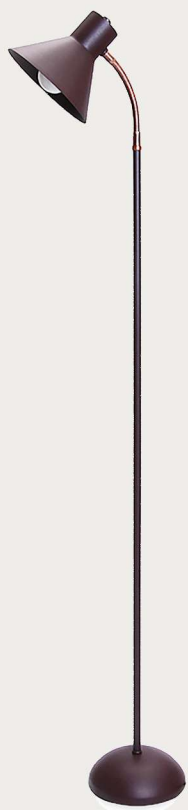

cód: 538P

Abajur de Piso Flex MG