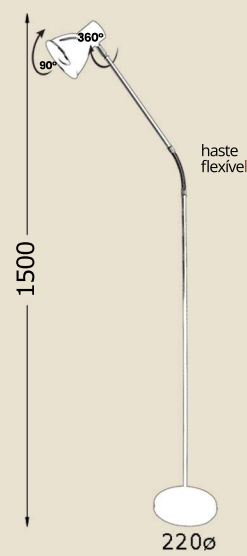

cód: 610PMG

Luminária de Piso MG Flex

cód: 713P

Luminária de Piso Maya

cód: 721P

Abajur de Leitura Flex Maya

cód: 730PCHICAGO

Luminária de Piso Chicago