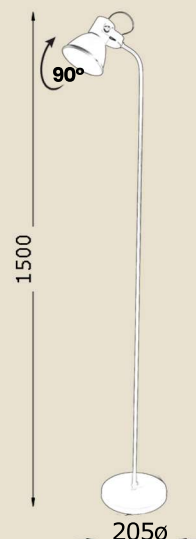

cód: 819M

Luminária de Piso Tripé Paraná

cód: 825P

Luminária de Piso Julieta

cód: 827MF

Abajur de Piso Luana

cód: 860P

Luminária de Piso Mossô