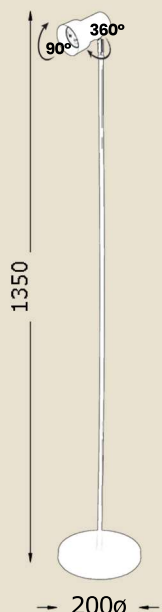

cód: 713P

Luminária de Piso Maya