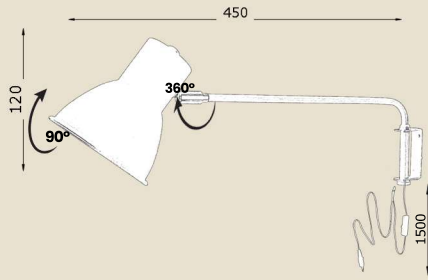

cód: 725P30CHICAGO

Arandela Adriana Chicago