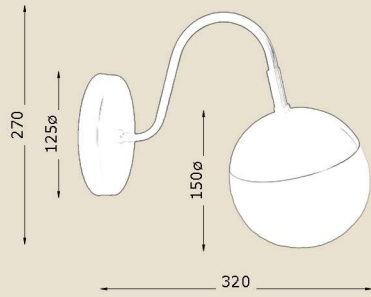

cód: 809P
Arandela Globo Vidro P 15ø

cód: 822P

Arandela Globo Daruma 15ø