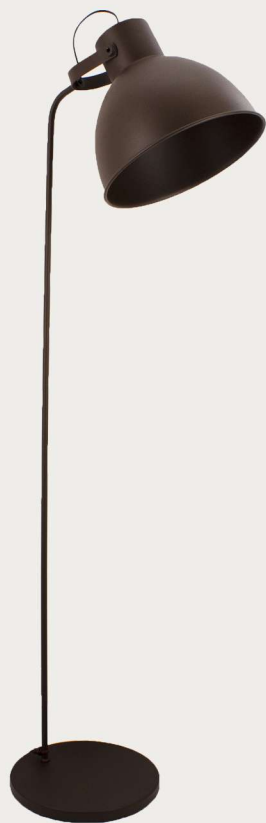

metal

banho

Soq. E27

cód: 610PLOLI

Luminária de Piso Loli Flex

metal

banho

Soq. E27

cód: 610PMG

Luminária de Piso MG Flex

cód: 713P

Luminária de Piso Maya

cód: 721P

Abajur de Leitura Flex Maya

cód: 730PCHICAGO

Luminária de Piso Chicago

cód: 732P

Luminária de Piso Chicago Flex

cód: 754PMG

Luminária de Piso Rio MG

cód: 778P2

Luminária de Piso Ritz

cód: 817P

Luminária de Piso Valentina