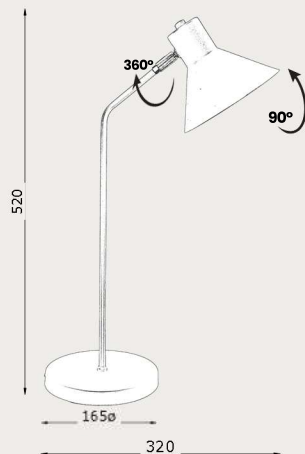

cód: 609PCHICAGO

Abajur de Mesa Chicago

cód: 664M

Luminária Lisboa

cód: 685M

Luminária Dormente Mini

cód: 690PMG

Luminária de Mesa Rio MG