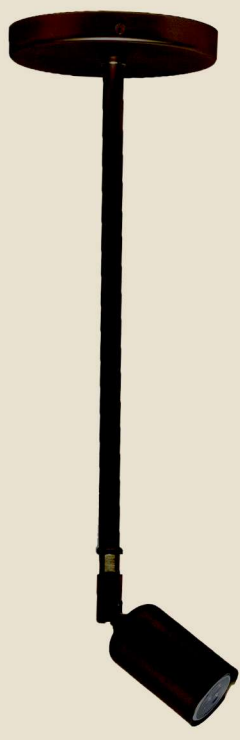

Luminária Pendente Escada

cód: 669P40

Luminária Pendente Dora

cód: 669P40POLKA

Luminária Pendente Dora com Polka

cód: 707SJ

Luminária Pendente Aramado Margarida

cód: 737MP

Pendente Thor

cód: 755SJ  
Pendente Aramado Cone

cód: 756SJ  
Pendente Aramado Garrafão

cód: 762P  
Pendente PGL Industrial

cód: 772P  
Spot Edson Articulado

cód: 784P30

Pendente Pantográfico Galpão

cód: 791P