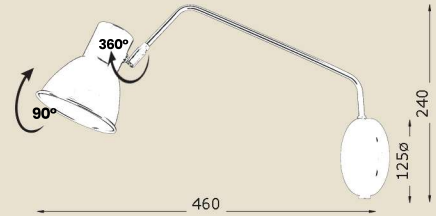

cód: 757P

Arandela Biarticulada Chicago

outros tamanhos de hastes disponíveis:  
400mm  
1100mm

cód: 739P

Arandela Daruma Escada Industrial

cód: 761P

Arandela Jureia Chicago

cód: 788P2  
Arandela Loli 360°