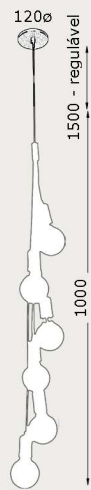

cód: 644P06

Pendente Edson em Cascata com 6 Copinhos