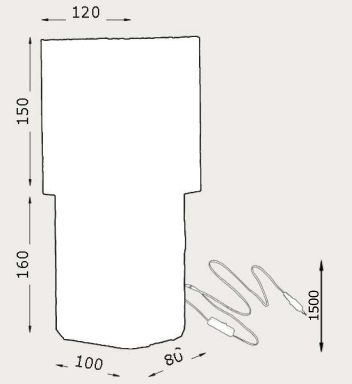

cód: 703MT

Arandela Dormente Mini