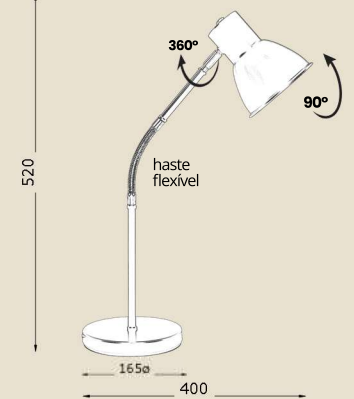

cód: 609PCHICAGO

Abajur de Mesa Chicago

cód: 664M

Luminária Lisboa

cód: 685M

Luminária Dormente Mini

cód: 690PMG

Luminária de Mesa Rio MG