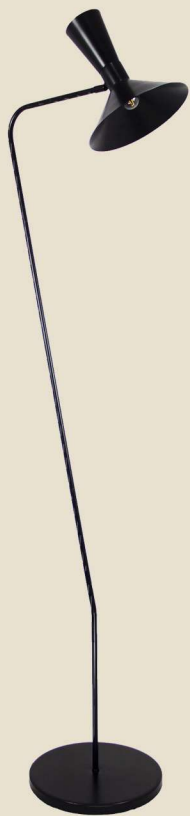

cód: 725P30CHICAGO

Arandela Adriana Chicago

cód: 725P30MG

Arandela Adriana MG

cód: 736P

Arandela Dupla Edson

cód: 738P

Arandela Chicago Haste U

cód: 610PMG

Luminária de Piso MG Flex

cód: 713P

Luminária de Piso Maya

cód: 721P

Abajur de Leitura Flex Maya

cód: 730PCHICAGO

Luminária de Piso Chicago

cód: 732P

Luminária de Piso Chicago Flex

cód: 754PMG

Luminária de Piso Rio MG

cód: 778P2

Luminária de Piso Ritz

cód: 817P

Luminária de Piso Valentina

cód: 819M

Luminária de Piso Tripé Paraná

cód: 825P

Luminária de Piso Julieta

cód: 827MF

Abajur de Piso Luana

cód: 860P

Luminária de Piso Mossô